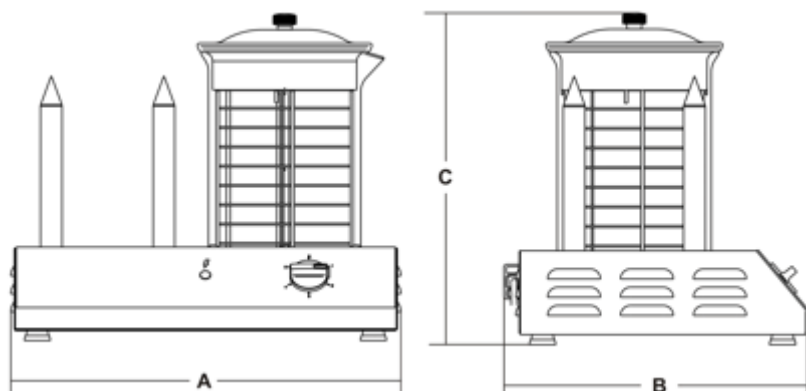

Технические характеристики:

Технические данные :

| | |
|-------------------------|------------------|
| Модель | HOT DOG Y09 3 |
| Мощность | watt 600 |
| Электропитание | 1ph |
| Кол-во сосисок | n. 30 |
| Штыри подогрева | n. 3 |
| Размеры корзинки | mm ø 152 x h.194 |
| A | mm 450 |
| B | mm 320 |
| C | mm 365 |
| Вес нетто | kg 10 |
| Размеры упаковки | mm 500x370x500 |
| Вес брутто | kg 11.5 |