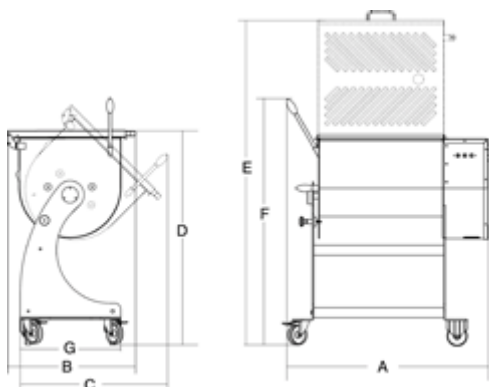

Опции:

- Воронка для добавления ингредиентов в опционе Подписи под

Технические характеристики:

Технические данные :

Модель	IP 50 XP BA
<b>Мощность</b>	1ph watt 370 - hp 0,5 (x2) 3ph watt 550 - hp 0,75 (x2)
<b>Электропитание</b>	1ph/3ph
<b>Размеры ванны</b>	mm 420x500
<b>Ёмкость ванночки</b>	kg 50 - lt 88
<b>A</b>	mm 810
<b>B</b>	mm 630
<b>C</b>	mm 730
<b>D</b>	mm 1030
<b>E</b>	mm 1617
<b>F</b>	mm 1220
<b>G</b>	mm 500
<b>Вес нетто</b>	kg 85
<b>Размеры упаковки</b>	mm 1200x670x1300
<b>Вес брутто</b>	kg 109,5