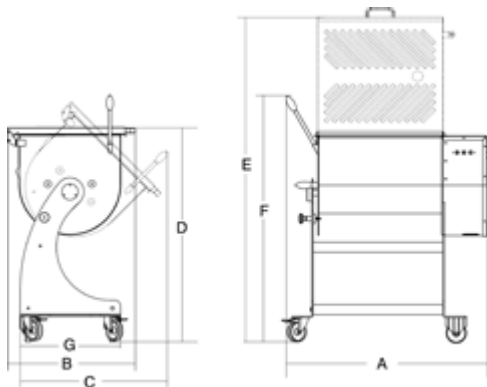

- Крышка из нержавеющей стали с микровыключателем безопасности.

- Минимальная загрузка 40% вместимости ванны.

- Идеальна также для твердого теста и салатов.

Опции:

- Воронка для добавления ингредиентов в опционе  
Подписи под

### Технические данные :

Модель	IP 120 XP BA
Мощность	1ph watt 750 - hp 1 (x2) 3ph watt 1100 - hp 1,5 (x2)
Электропитание	1ph/3ph
Размеры ванны	mm 660x550
Ёмкость ванночки	lt 162 - kg 120
A	mm 1092
B	mm 700
C	mm 855
D	mm 1030
E	mm 1717
F	mm 1209
G	mm 620
Вес нетто	kg 138
Размеры упаковки	mm 1450x760x1300
Вес брутто	kg 163