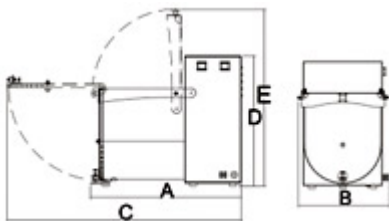

Технические характеристики:

Технические данные :

Модель	IP 20 М
Мощность	watt 370 - Hp 0,5
Электропитание	1ph
Размеры ванны	mm 270x300

Ёмкость ванночки	lt 28 - kg 20
A	mm 515
B	mm 337
C	mm 845
D	mm 465
E	mm 633
Вес нетто	kg 27
Размеры упаковки	mm 750x580x800
Вес брутто	kg 30