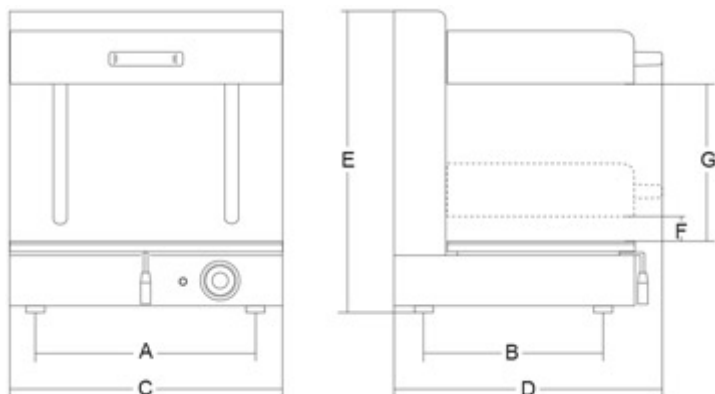

Технические характеристики:

Технические данные :

Модель	SALAMANDRA PRO 1/1 G
Мощность	watt 3400
Электропитание	1ph
Размеры зоны выпекания	mm 585x350
A	mm 510
B	mm 400
C	mm 600
D	mm 545
E	mm 510
F	mm 30
G	mm 240
Вес нетто	kg 56
Размеры упаковки	mm 750x630x630
Вес брутто	kg 66