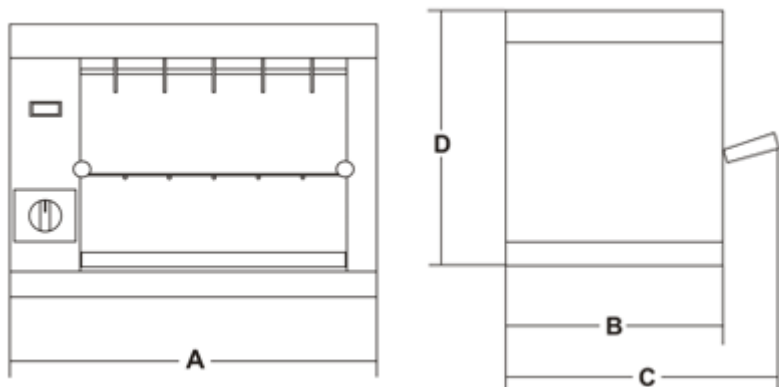

Технические данные :

Модель	SALAMANDRA BASIC
Электропитание	1ph
Мощность	Watt 2800
Зоны нагрева	nr. 1
Внутренние размеры	mm 480x330 h.320
A	mm 620
B	mm 350
C	mm 445
D	mm 430

Вес нетто	kg 16
Размеры упаковки	mm 670x450x480
Вес брутто	Kg 18