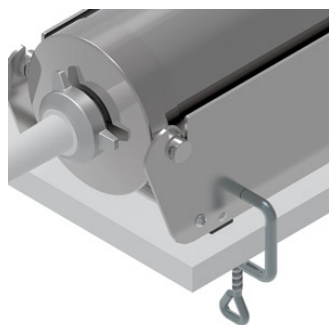

<https://sirman.nt-rt.ru> || smx@nt-rt.ru

Шприц колбасный IS16 ARIES

Sirman Шприцы колбасные , model IS 16 Aries :

- Корпус и цилиндр из нержавеющей стали AISI 304.

- прочный радиальный цилиндр с двойным сварочным швом на днище.

- Поршень из пищевого нейлона с вантузом для выпуска воздуха.

- Коробка передач из оцинкованной стали.

- Зубчатая передача из шлифованной и закалённой стали.

- Прохождение передачи по 4 герметичным подшипникам.

- Входит в оснащение:

. 3 воронки из белого пищевого нейлона.

. Фиксирующий зажим.

. Aries 12 с системой блокирования цилиндра для упрощения загрузки.

- Опции:

. Зубчатая рейка из нержавеющей стали.

зажим

Технические характеристики: