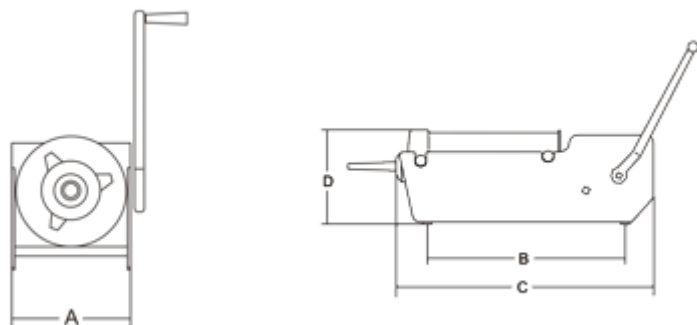

Технические данные :

Модель	IS 16 ARIES
Ёмкость цилиндра	lt 16
Длина цилиндра	mm 500
Диаметр цилиндра	mm 200
Шаг поршня	mm 560
Внутр. прилагаемых воронок	mm 10-18-25
A	mm 240
B	mm 575
C	mm 820
D	mm 250
Вес нетто	kg 28
Размеры упаковки	mm 890x310x280
Вес брутто	kg 29