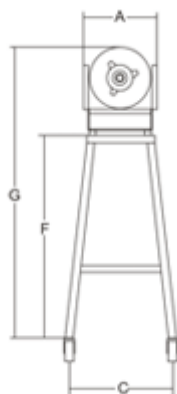

Технические характеристики:

Технические данные :

Модель	IS 50 IDR. INOX
Мощность	Watt 560 - Hp 0,75
Ёмкость цилиндра	lt 50
Длина цилиндра	mm 600
Диаметр цилиндра	mm 320
Шаг поршня	mm 650
Мин. скорость опораживания	5'40"
Мак. скорость опораживания	60"
Скорость возврата поршня	30"
Внутр. ⚡ прилагаемых воронок	mm 10 - 18 - 25
A	mm 420
B	mm 1650
C	mm 500
D	mm 1100
E	mm 430
F	mm 670
G	mm 1100
Вес нетто	kg 153
Размеры упаковки	mm 1620x500x500
Вес брутто	kg 174