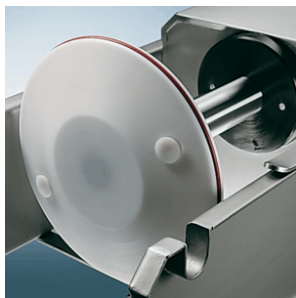

<https://sirman.nt-rt.ru> || smx@nt-rt.ru

Шприц колбасный IS50 IDR INOX

Sirman Шприцы колбасные , model IS 50 Idr. Inox :

Колбасные шприцы простой конструкции, но изготовленные из материалов высшего качества и с тщательной разработкой всех деталей, имеют следующие характеристики:

- полное соответствие нормам охраны труда и с защитой в цил-инд্রে и управление при помощи педали низковольтного тока.
- полностью промываемая водной струей конструкция.
- цилиндр из нержавеющей стали AISI 304, в соответствии с по-следними санитарно-гигиеническими нормами, радиальный и не имеющий внутренних сварочных швов для упрощения его очистки.
- поршни с вантузами для выпуска воздуха.
- выдвижение поршня, регулируемого посредством ручки.
- возвращение поршня на постоянно высокой скорости.
- воронки трех размеров из полиэтилена, по запросу – из нержавеющей стали.

Технические характеристики:

Технические данные :

Модель	IS 50 IDR. INOX
Мощность	Watt 560 - Hp 0,75
Ёмкость цилиндра	lt 50
Длина цилиндра	mm 600
Диаметр цилиндра	mm 320
Шаг поршня	mm 650
Мин. скорость опораживания	5'40"
Мак. скорость опораживания	60"
Скорость возврата поршня	30"
Внутр. ⚡ прилагаемых воронок	mm 10 - 18 - 25
A	mm 420
B	mm 1650
C	mm 500
D	mm 1100
E	mm 430
F	mm 670
G	mm 1100
Вес нетто	kg 153
Размеры упаковки	mm 1620x500x500
Вес брутто	kg 174