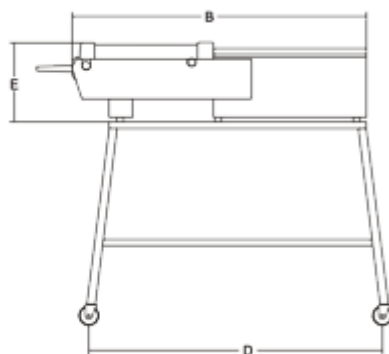

Технические характеристики:

Технические данные :

Модель	IS 50 IDR. INOX
Мощность	Watt 560 - Hp 0,75
Ёмкость цилиндра	lt 50
Длина цилиндра	mm 600
Диаметр цилиндра	mm 320
Шаг поршня	mm 650
Мин. скорость опораживания	5'40"
Мак. скорость опораживания	60"
Скорость возврата поршня	30"
Внутр. ⚡ прилагаемых воронок	mm 10 - 18 - 25
A	mm 420
B	mm 1650
C	mm 500
D	mm 1100
E	mm 430
F	mm 670
G	mm 1100
Вес нетто	kg 153
Размеры упаковки	mm 1620x500x500
Вес брутто	kg 174