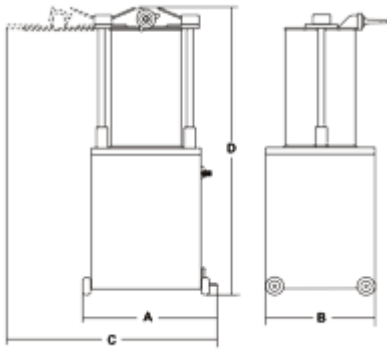

Технические характеристики:

Технические данные :

Модель	IS 25 IDRA
Мощность	Watt 560 - Hp 0,75
Ёмкость цилиндра	lt 25
Длина цилиндра	mm 460
Диаметр цилиндра	mm 260
Шаг поршня	mm 380
Мин. скорость опораживания	2'02"
Мак. скорость опораживания	51"
Скорость возврата поршня	32"
Внутр. ⚡ прилагаемых воронок	mm 10-18-25
A	mm 565
B	mm 450
C	mm 950
D	mm 1160
Вес нетто	kg 91
Размеры упаковки	mm 720x570x1380
Вес брутто	kg 103