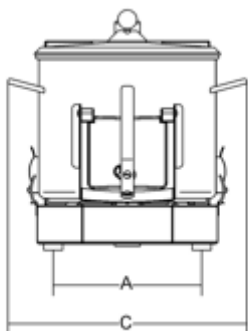

Технические данные:

Шаблон	РРЈ 6
Мощность	ватт 370 - 0.50 л.
Поставка	1ф
Повороты	об / мин 320
Вместимость	6 кг - 10 л
Почасовое производство	кг / час. 105
К	260 мм
Б.	320 мм
С.	400 мм
Д.	550 мм
ЯВЛЯЕТСЯ	440 мм
Вес нетто	31 кг
Размеры упаковки	500х630х650 мм
Вес брутто	36 кг
НС-КОД	84386000