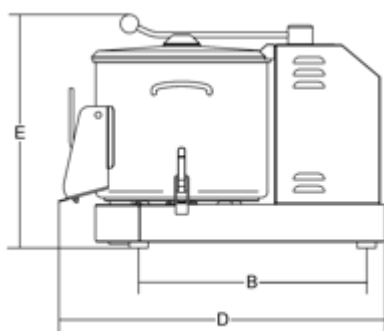

Картофелечистка Sirman, модель РРЖ 6:

- Конструкция из нержавеющей стали AISI 304. -

Система привода с самонатяжным поликлиновым ремнем.

- Мощные вентилируемые двигатели для длительного использования.

- Абразивная задняя крышка из нержавеющей стали с шипами.

- Абразивные стенки из полипропилена с кожухом, который может легко заменить оператор.

- Чаша для абразива и дно легко снимаются без инструментов и можно мыть в посудомоечной машине (запатентовано).

- Автоматическая система разгрузки картофеля.

- Напорный патрубок из нержавеющей стали с быстрой фиксацией и герметичным закрытием.

- Простота обслуживания для немедленного доступа ко всем компонентам без опрокидывания машины.

- Версия СЕ с:

- микровыключателем на крышке
- микровыключателем на сливной дверце

Техническая спецификация: