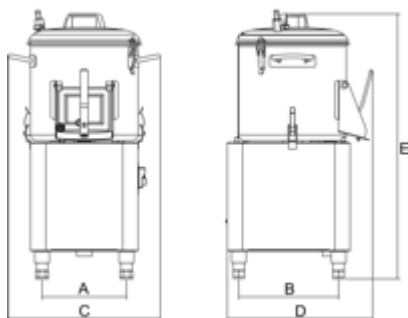

Техническая спецификация:

Технические данные:

| | |
|-------------------------------|--------------------|
| Шаблон | PPJ6 SC |
| Мощность | ватт 370 - 0.50 л. |
| Поставка | 1 фаза / 3 фазы |
| Повороты | об / мин 320 |
| Почасовое производство | кг / ч.105 |
| Вместимость | 6 кг - 10 л |
| К | 220 мм |
| Б. | 260 мм |
| С. | 400 мм |
| Д. | 400 мм |
| ЯВЛЯЕТСЯ | 690 мм |
| Вес нетто | 23 кг |
| Размеры упаковки | 720x570x1020 мм |
| Вес брутто | 35 кг |
| HS-КОД | 84386000 |