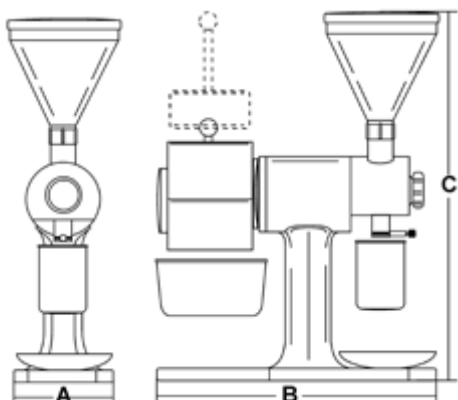

# Кофемолка + измельчитель сыра MCG/MPG

Технические характеристики:

Технические данные :

Модель	MCG / MPG
Мощность	watt 750 - Hp 1
Электропитание	1ph/3ph
Макс.высота мешка	mm 260
Часовая производительность	kg/h. 10 - 50 - 10
Обороты/мин	r.p.m. 1.400
A	mm 250
B	mm 450
C	mm 640
Вес нетто	kg 20