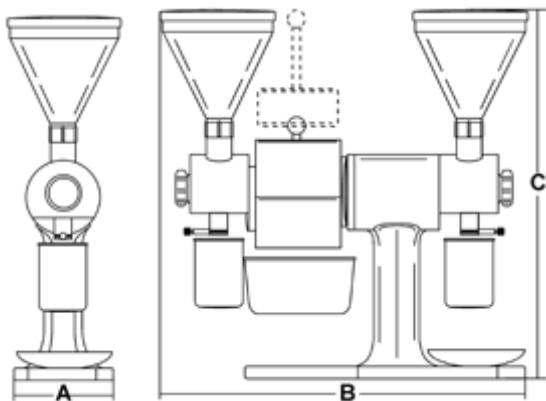

<https://sirman.nt-rt.ru> || smx@nt-rt.ru

Измельчитель универсальный MCGP

Технические характеристики:

Технические данные :

Модель	MCGP
Мощность	watt 750 - Hp 1
Электропитание	1ph/3ph
Макс.высота мешка	mm 260
Обороты/мин	rpm 1.400
Часовая производительность	kg/h. 10 - 50 - 10
A	mm 250
B	mm 650
C	mm 640
Вес нетто	kg 21