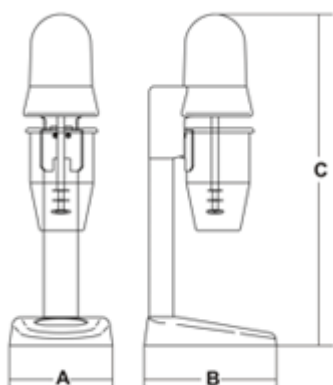

Технические характеристики:

Технические данные :

Модель	Sirio 2
<b>Мощность</b>	Watt 100+100 Hp 0,14+0,14
<b>Электропитание</b>	1ph
<b>Двигатель</b>	rpm 14.000
<b>Объем стакана</b>	lt 0,55x2
<b>A</b>	mm 300
<b>B</b>	mm 195
<b>C</b>	mm 485
<b>Вес нетто</b>	Kg 5
<b>Размеры упаковки</b>	mm 370x260x530
<b>Вес брутто</b>	Kg 6.5