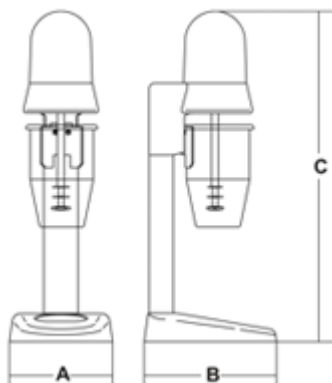

Sirman Миксеры для молочных коктейлей , model Sirio Caffè' :

Полная семья миксеров современного дизайна, характеризующееся плавными и точными линиями, предназначена для профессионального использования со строгим соблюдением европейской и североамериканских норм техники безопасности.

- корпус машины серый или хромированный, колонна из прессованного алюминия и основа отлитая под давлением для обеспечения идеальной стабильности машины, все поверхности без углов и швов, что облегчает чистку.

- имеется в наличии настольный вариант с одним или двумя стаканами или настенный.

- стакан на 550 мл из прозрачного поликарбоната или по желанию из нержавеющей стали.

- стакан на 900 мл из нержавеющей стали для варианта 120 ватт.

- мощный и вентилируемый мотор для большей продолжительности работы.

- вариант с тремя венчиками из алюминия и стали для приготовления коктейля и сорбетто или с диском специально предназначенным для взбитого кофе или для взбивания обрабатываемого продукта.

- микровыключатель на стакане (опция для стран не входящих в ЕС) вариатор скорости по желанию.

Технические характеристики: