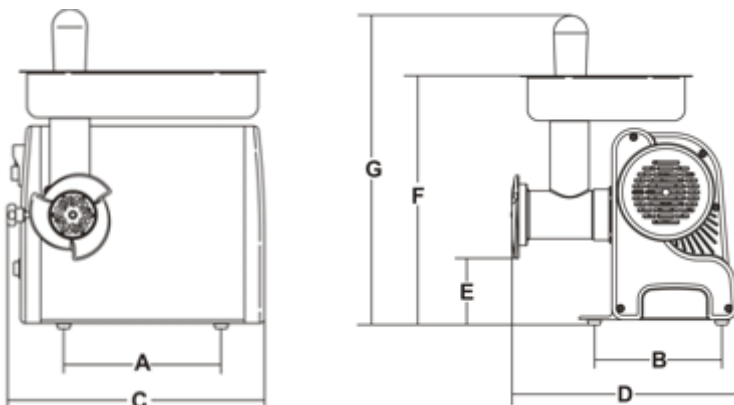

<https://sirman.nt-rt.ru> || smx@nt-rt.ru

Мясорубка TC-12 DENVER

Мясорубка Sirman, модель TC 12 Denver:

- Прочная конструкция из анодированного алюминия.
- Мотор вентилируемый.
- Герметичный редуктор мясорубки с шестернями в масляной ванне.
- Закаленные и шлифованные косозубые шестерни.
- Рот и пропеллер мясорубки из полированного пищевого алюминиевого сплава.
- Пластина и нож из нержавеющей стали.
- Практичный ящик для тарелки и ножа.
- Реверс в стандартной комплектации.
- Версия CE с:
 - управлением IP54 с NVR.

Техническая спецификация:

Технические данные:

Применение
томатного
пресса - по
желанию

Шаблон	ТК 12 ДЕНВЕР
Мощность	550 ватт - 0,75 л.
Поставка	1ф
Пластина в комплекте	мм ø 6
Почасовое производство	кг / час. 85
К	275 мм
Б.	190 мм
С.	377 мм
Д.	366 мм
ЯВЛЯЕТСЯ	100 мм
Ф.	375 мм
Г.	452 мм
Вес нетто	19 кг
Размеры упаковки	590x410x390 мм
Вес брутто	22,5 кг