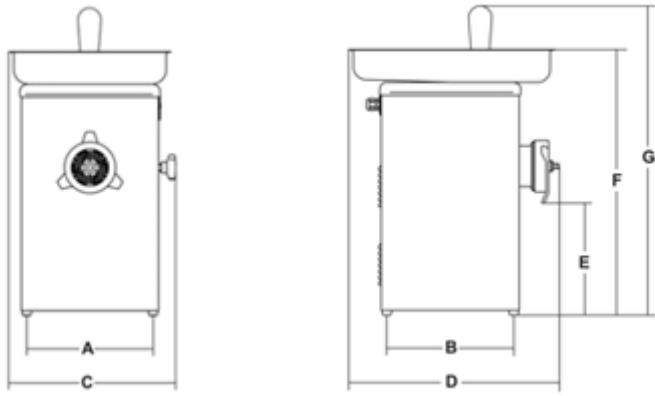

Технические данные:

Шаблон	TK 22 BARCELONA T	TC 22 BARCELONA Q
Мощность	1 фаза ватт 1100 / л.с. 1,5 - 3 3 фазы ватт 1472 / л.с. 2	1 фаза ватт 1100 / л.с. 1,5 - 3 3 фазы ватт 1472 / л.с. 2
Поставка	1 фаза / 3 фазы	1 фаза / 3 фазы
Почасовое производство	кг / час. 300	кг / час. 350
Пластина в комплекте	4,5 мм	4,5 мм
К	252 мм	252 мм
Б.	252 мм	252 мм
С.	345 мм	345 мм
Д.	484 мм	484 мм
ЯВЛЯЕТСЯ	225 мм	225 мм
Ф.	540 мм	540 мм
Г.	622 мм	645 мм
Вес нетто	31 кг	31 кг
Размер упаковки	720x570x770 мм	720x570x800 мм
Вес брутто	41 кг	41 кг

Архангельск (8182)63-90-72
Астана (7172)727-132
Астрахань (8512)99-46-04
Барнаул (3852)73-04-60
Белгород (4722)40-23-64
Брянск (4832)59-03-52
Владивосток (423)249-28-31
Волгоград (844)278-03-48
Вологда (8172)26-41-59
Воронеж (473)204-51-73
Екатеринбург (343)384-55-89
Иваново (4932)77-34-06

Ижевск (3412)26-03-58
Иркутск (395)279-98-46
Казань (843)206-01-48
Калининград (4012)72-03-81
Калуга (4842)92-23-67
Кемерово (3842)65-04-62
Киров (8332)68-02-04
Краснодар (861)203-40-90
Красноярск (391)204-63-61
Курск (4712)77-13-04
Липецк (4742)52-20-81
Киргизия (996)312-96-26-47

Магнитогорск (3519)55-03-13
Москва (495)268-04-70
Мурманск (8152)59-64-93
Набережные Челны (8552)20-53-41
Нижний Новгород (831)429-08-12
Новокузнецк (3843)20-46-81
Новосибирск (383)227-86-73
Омск (3812)21-46-40
Орел (4862)44-53-42
Оренбург (3532)37-68-04
Пенза (8412)22-31-16
Казахстан (772)734-952-31

Пермь (342)205-81-47
Ростов-на-Дону (863)308-18-15
Рязань (4912)46-61-64
Самара (846)206-03-16
Санкт-Петербург (812)309-46-40
Саратов (845)249-38-78
Севастополь (8692)22-31-93
Симферополь (3652)67-13-56
Смоленск (4812)29-41-54
Сочи (862)225-72-31
Ставрополь (8652)20-65-13
Таджикистан (992)427-82-92-69

Сургут (3462)77-98-35
Тверь (4822)63-31-35
Томск (3822)98-41-53
Тула (4872)74-02-29
Тюмень (3452)66-21-18
Ульяновск (8422)24-23-59
Уфа (347)229-48-12
Хабаровск (4212)92-98-04
Челябинск (351)202-03-61
Череповец (8202)49-02-64
Ярославль (4852)69-52-93