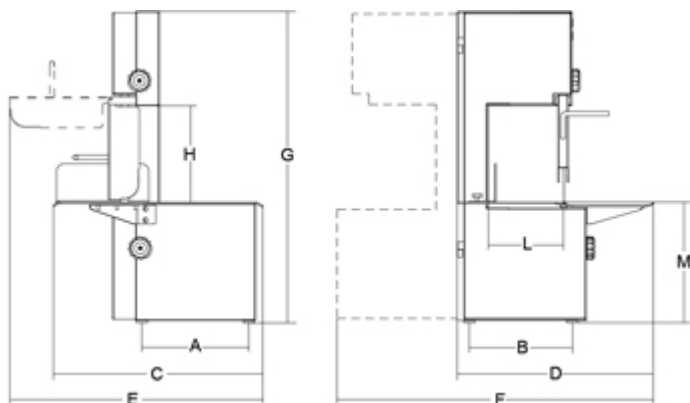

Технические характеристики:

Технические данные :

Модель	SO 1650 INOX
<b>Длина лезвия</b>	mm 1650
<b>Двигатель</b>	1ph - Нр 1,5 / rpm 1400 3ph - Нр 2 / rpm 1400
<b>Шкив</b>	mm 210
<b>Рабочая поверхность</b>	mm 430x545
<b>A</b>	mm 342
<b>B</b>	mm 296
<b>C</b>	mm 545
<b>D</b>	mm 510
<b>E</b>	mm 658
<b>F</b>	mm 840
<b>G</b>	mm 816
<b>H</b>	mm 249
<b>L</b>	mm 197
<b>M</b>	mm 320
<b>Вес нетто</b>	Kg 47
<b>Размеры упаковки</b>	mm 570x720x1020
<b>Вес брутто</b>	Kg 59