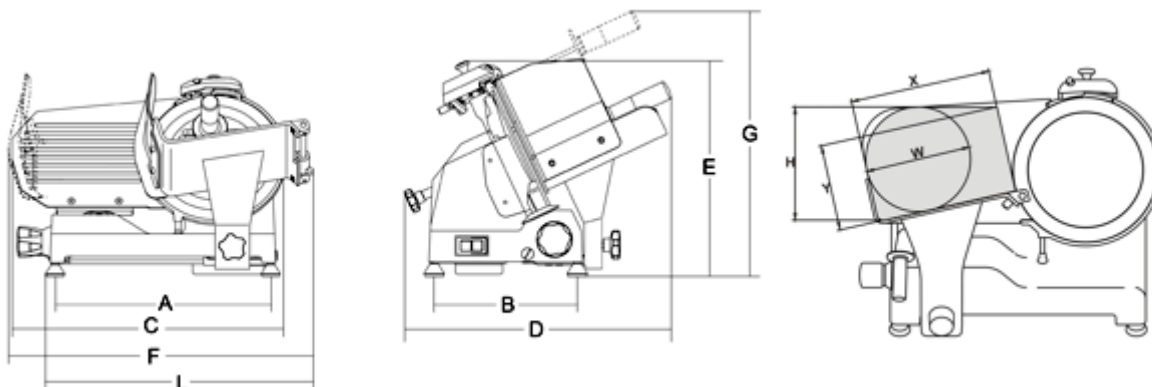

Плоское цевье

Нижняя защита

Техническая спецификация:

Технические данные:

Шаблон	ТОПАЗ 220 АІ
<b>Лама</b>	220 мм - дюйм. 9 "
<b>Двигатель</b>	Ватт 145 - 0,20 л.
<b>Толщина реза</b>	13 мм
<b>Ход тележки</b>	245 мм
<b>Блюдо</b>	200x220 мм
<b>К</b>	380 мм
<b>Б.</b>	250 мм
<b>С.</b>	440 мм
<b>Д.</b>	410 мм
<b>ЯВЛЯЕТСЯ</b>	350 мм
<b>Ф.</b>	550 мм
<b>Г.</b>	400 мм
<b>L</b>	450 мм
<b>Икс</b>	200 мм
<b>У</b>	140 мм
<b>ЧАС.</b>	160 мм
<b>W</b>	155 мм
<b>Вес нетто</b>	13,5 кг
<b>Меры упаковки</b>	мм 600x500x420
<b>Вес брутто</b>	15,5 кг
<b>НС-КОД</b>	84385000