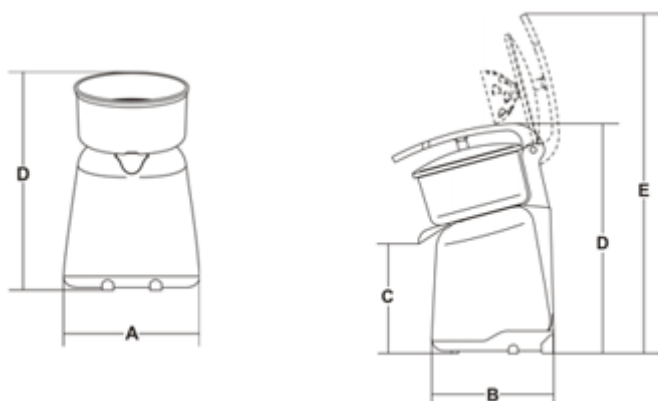

Sirman Соковыжималки , model Apollo :

Профессиональная соковыжималка приятного закругленного дизайна предназначена для интенсивного использования во всех барах, которые нуждаются в простой и интуитивной обработке.

- корпус машины белый или хромированный, без углов и швов для облегчения чистки;

- рабочая ёмкость из нержавеющей стали, снимаемая для облегчения чистки, моющаяся также в посудомоечной машине, по заказу из АБС больших размеров и более высокая экономичность машины;

- Передвижное сито с конусами двух размеров для использования с цитрусовыми всех видов.

- по заказу модель с алюминиевой ручкой и из нержавеющей стали чтобы работать не пачкая руки;

- патентованный микровыключатель на конусе, который позволяет включать машину, нажимая на конус цитрусовым. По заказу может быть без микровыключателя для наибольшей экономичности машины;

- вариатор скорости по заказу.

Технические характеристики: