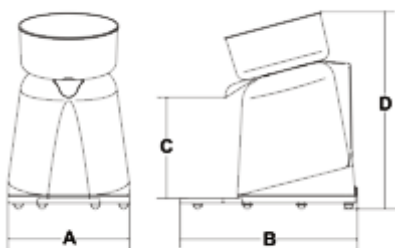

Технические характеристики:

Технические данные :

Модель	Mercurio
Мощность	watt 150 - Hp 0,20
Электропитание	1ph
Обороты/мин	rpm 320
A	mm 210
B	mm 300
C	mm 173
D	mm 355
Вес нетто	kg 5
Размеры упаковки	mm 390x300x440
Вес брутто	kg 6