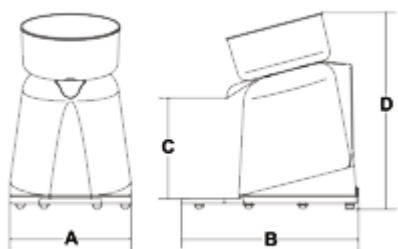

Технические характеристики:

Технические данные :

Модель	Mercurio VV
Мощность	watt 150 - Hp 0,20
Электропитание	1ph
Обороты/мин	rpm 280 ÷ 750
A	mm 210
B	mm 300
C	mm 173
D	mm 355
Вес нетто	kg 5
Размеры упаковки	mm 390x300x440
Вес брутто	kg 6